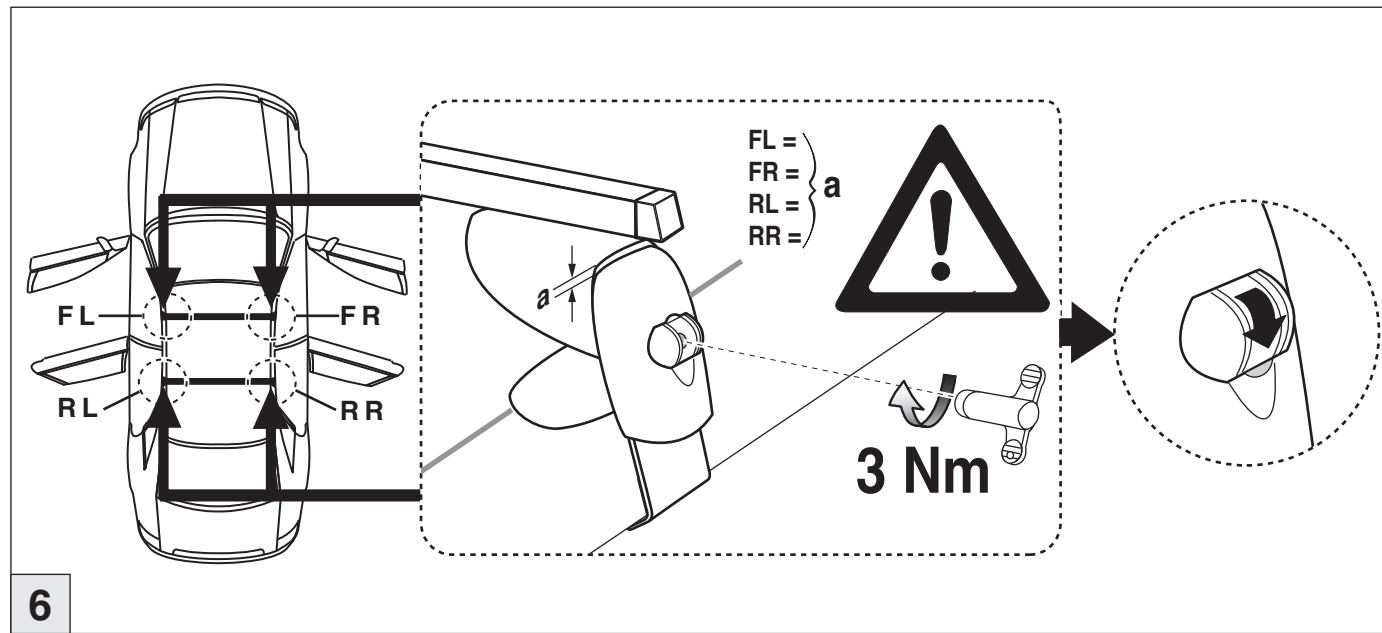

Atera SIGNO

VW
Touran 01/2003-09/2015

6

nur bei / only for Part-No.: 045 088

7

8

Atera SIGNO

VW
Touran 01/2003 - 09/2015

Part-No. : 044 088
Part-No. : 045 088

Part-No. : 044 088

Part-No. : 045 088

Atera
MADE IN GERMANY

Atera GmbH
Im Herrach 1
D-88299 Leutkirch
Internet: www.atera.de

Atera SIGNO

VW
Touran 01/2003–09/2015

Atera SIGNO