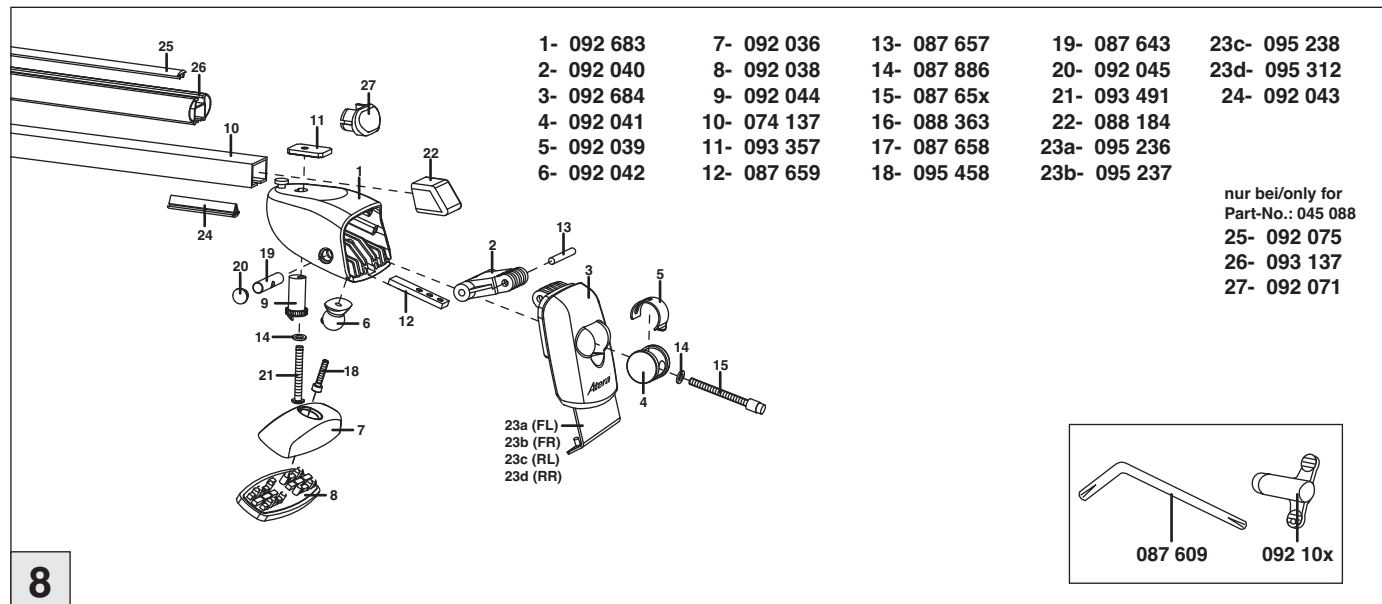

Atera SIGNO

VW
Touran 01/2003-09/2015

6

nur bei / only for Part-No.: 045 088

7

8

Atera SIGNO

VW
Touran 01/2003 - 09/2015

Part-No. : 044 088
Part-No. : 045 088

Part-No. : 044 088

Part-No. : 045 088

Atera
MADE IN GERMANY

Atera GmbH
Im Herrach 1
D-88299 Leutkirch
Internet: www.atera.de

Atera SIGNO

VW
Touran 01/2003–09/2015

Atera SIGNO

VW
Touran 01/2003–09/2015

INFO