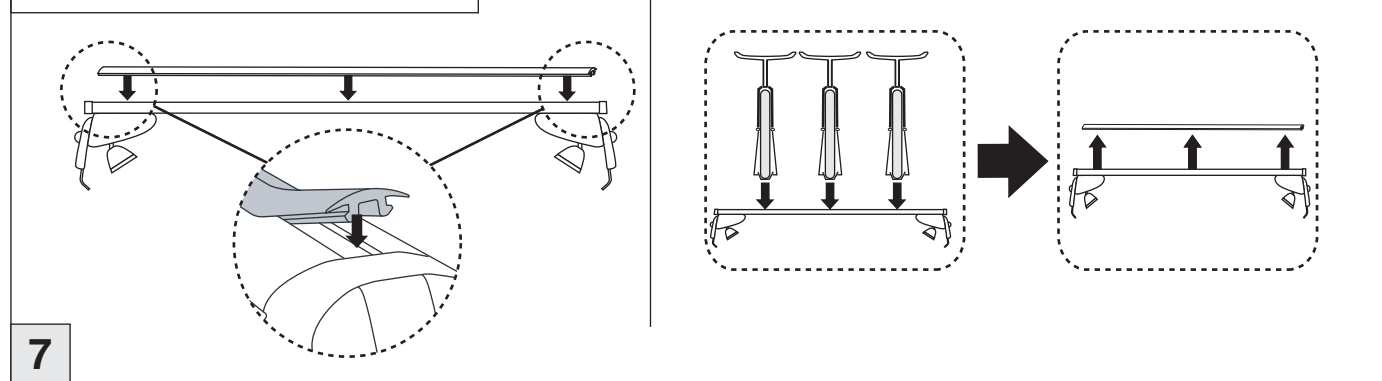

Atera SIGNO

VW
Touran 01/2003-09/2015

6

nur bei / only for Part-No.: 045 088

7

8

Atera SIGNO

VW
Touran 01/2003 - 09/2015