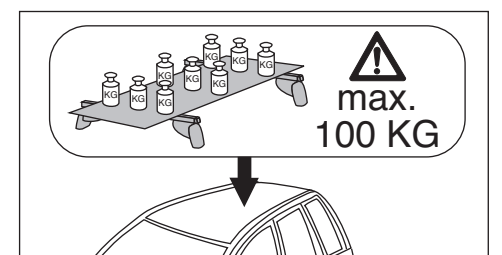

Atera
MADE IN GERMANY

Atera GmbH
Im Herrach 1
D-88299 Leutkirch
Internet: www.atera.de